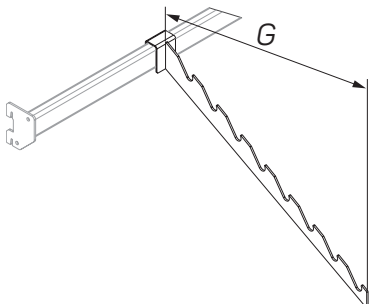

ВЕШАЛА УНИВЕРСАЛЬНЫЕ

HANGERS

Описание Description	Размеры Dimensions, мм			Артикул Code
	L	G	H	

Вешало наклонное на балку 20×40
Sloping hanger on bar 20×40