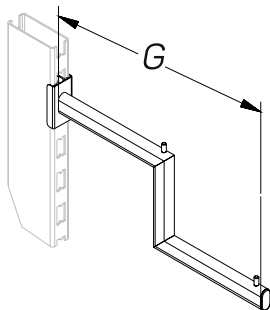

Вешало наклонное с ограничителями на стойку
Sloping hanger with multiple spurs on upright

	300		A-WS 08000300
	400		A-WS 08000400
	500		A-WS 08000500

Вешало наклонное с крючками на стойку
Sloping hanger with hooks on upright

	300		A-WS 09000300
	400		A-WS 09000400
	500		A-WS 09000500

ВЕШАЛА УНИВЕРСАЛЬНЫЕ

HANGERS

Описание Description	Размеры Dimensions, мм			Артикул Code
	L	G	H	
Вешало ступенчатое на стойку с ограничителем Two level hanger on upright		300		A-WS 07000300
		350		A-WS 07000350
		400		A-WS 07000400