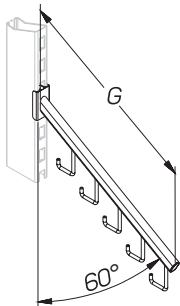

300		A-WS 08000300
	400		A-WS 08000400
	500		A-WS 08000500

Вешало наклонное с крючками на стойку
Sloping hanger with hooks on upright