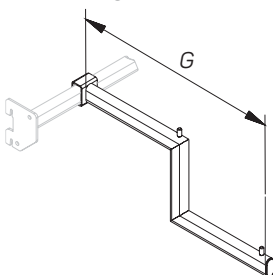

Вешало ступенчатое на балку 15×30 с ограничителем Two level hanger on bar 15×30 with spurs		300		A-WS 05015300
		400		A-WS 05015400