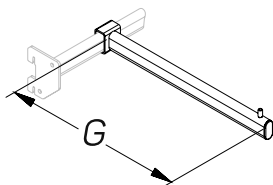

Единый адрес для всех регионов: saf@nt-rt.ru || www.stahler.nt-rt.ru

ВЕШАЛА УНИВЕРСАЛЬНЫЕ

HANGERS

Описание Description	Размеры Dimensions, мм			Артикул Code
	L	G	H	
Вешало прямое на балку 15×30 с ограничителем Straight hanger on bar 15×30		300		A-WR 01015300
		400		A-WR 01015400
		500		A-WR 01015500