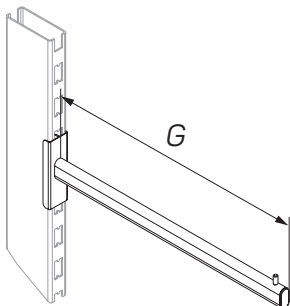

500		N-WS 01204050

Вешало прямое на стойку с ограничителем
Straight hager on bar