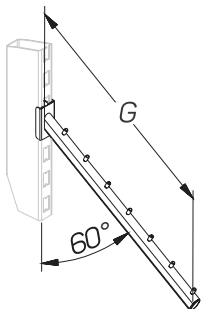

300		A-WR 05000300
	400		A-WR 05000400
	500		A-WR 05000500

Вешало наклонное с ограничителями на стойку
Sloping hanger with multiple spurs on upright