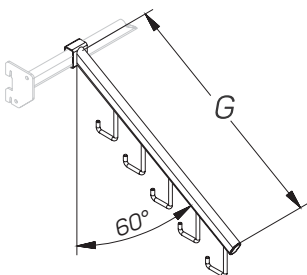

Вешало наклонное с крючками на балку 15×30 Sloping hanger on bar with hooks 15×30		300		A-WS 09015300
		400		A-WS 09015400
		500		A-WS 09015500