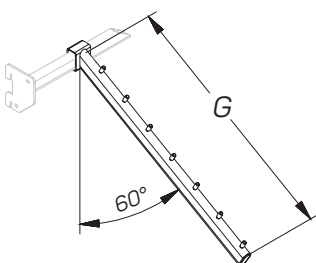

Вешало наклонное на балку 15×30 с ограничителями Sloping hanger on bar with spurs		300		A-WS 03015300
		400		A-WS 03015400
		500		A-WS 03015500