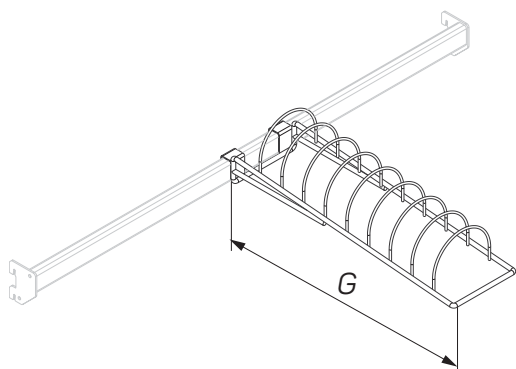

Держатель для тарелок на балку 20×40

Holder for plates on bar 20×40