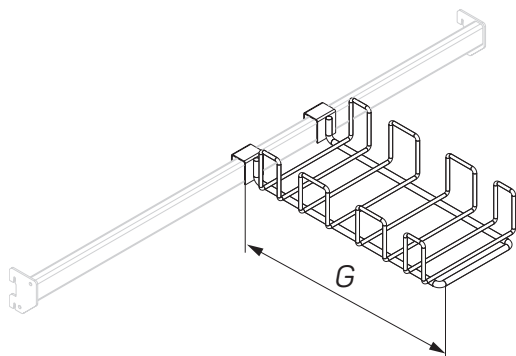

АКСЕССУАРЫ ДЛЯ СТЕПЛАЖЕЙ ПОД СПОРТИВНЫЕ ТОВАРЫ

УНИВЕРСАЛЬНЫЕ

ACCESSORIES FOR DIY SHELIVING

Описание Description	Размеры Dimensions, мм			Артикул Code
	L	G	H	

Держатель для коньков на балку 20×40

Holder for skates on bar 20×40