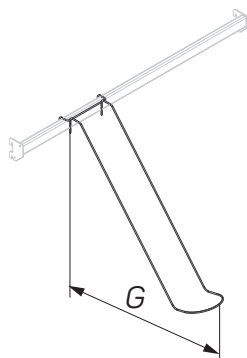

Держатель для коньков на балку 20×40

Holder for skates on bar 20×40

400

A-DB 04018400

Держатель для мячей на балку 20×40

Holder for balls on bar 20×40

600

A-DB 04025570

Держатель для тарелок на балку 20×40

Holder for plates on bar 20×40

460

A-DB 01058500

Архангельск (8182)63-90-72
Астана (7172)727-132
Астрахань (8512)99-46-04
Барнаул (3852)73-04-60
Белгород (4722)40-23-64
Брянск (4832)59-03-52
Владивосток (423)249-28-31
Волгоград (844)278-03-48
Вологда (8172)26-41-59
Воронеж (473)204-51-73
Екатеринбург (343)384-55-89
Иваново (4932)77-34-06