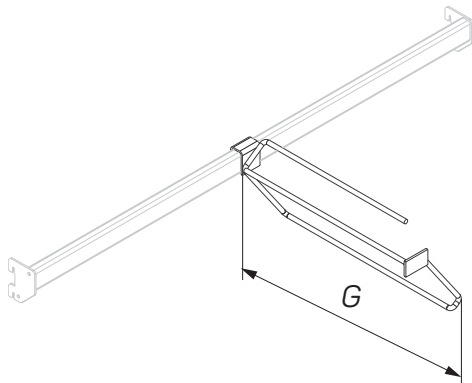

АКСЕССУАРЫ ДЛЯ СТЕЛЛАЖЕЙ ПОД ИНСТРУМЕНТЫ **УНИВЕРСАЛЬНЫЕ**

ACCESSORIES FOR DIY SHELVING

Описание Description	Размеры Dimensions, мм			Артикул Code
	L	G	H	
Держатель для молотков на балку 20×40		350	D=8	A-DB 02018387

Holder for hammers on bar 20×40