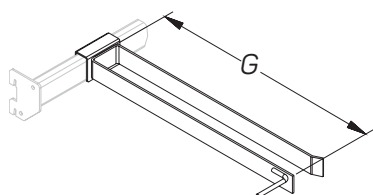

## УНИВЕРСАЛЬНЫЕ

ACCESSORIES FOR DIY SHELVING

Описание Description	Размеры Dimensions, мм			Артикул Code
	L	G	H	
<b>Экспозитор для ручного инструмента на балку 20×40</b> Expositor for hand tools on bar 20×40		400		A-DB 03023400