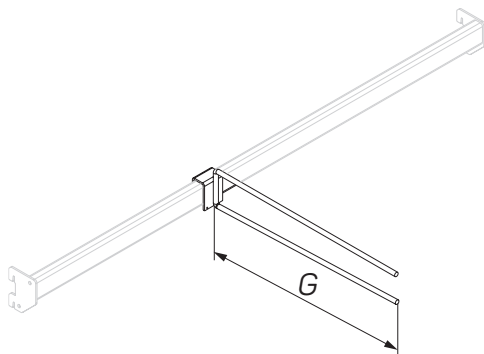

400		A-DB 02033406

	400		A-DB 02048400