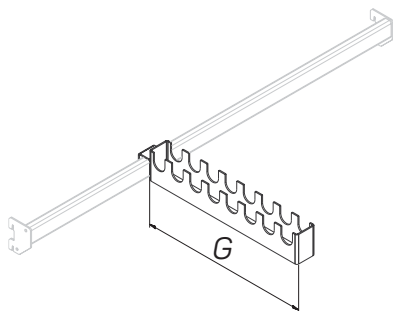

Держатель для топоров на балку 20×40 (d=8)

Holder for axes on bar 20×40 (d=8)