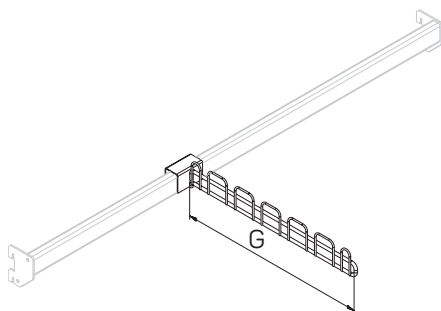

Держатель для пил на балку 20×40

Holder for saws on bar 20×40

				A-DB 21100115

	500			A-DB 02056406