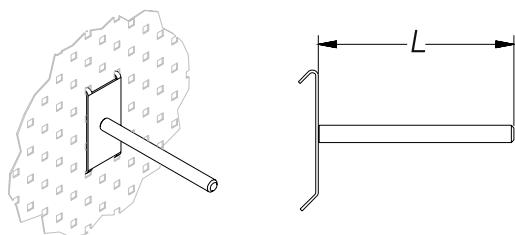

Держатель для электроинструмента Ø10*

Holder for electric tools Ø10

* Использовать на полке T-ST 20570665
Use with shelf T-ST 20570665