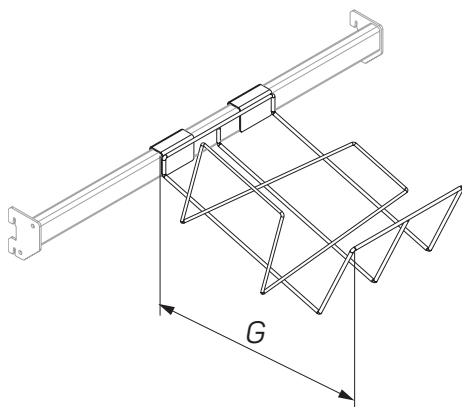

## АКСЕССУАРЫ ДЛЯ КАНЦЕЛЯРСКИХ ТОВАРОВ

ACCESSORIES FOR STATIONERY

Описание Description	Размеры Dimensions, мм			Артикул Code
	L	G	H	
<b>Держатель для тетрадей на балку 20×40</b>				A-DB 05018380

Holder for notebooks on bar 20×40