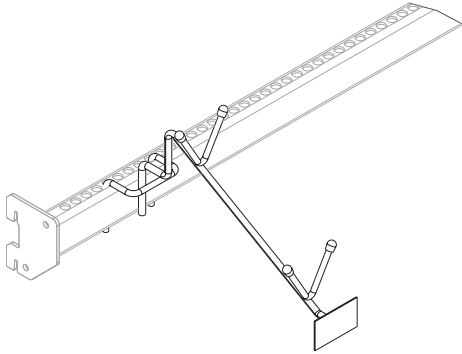

АКСЕССУАРЫ ДЛЯ СТЕЛЛАЖЕЙ БЫТОВОЙ ТЕХНИКИ УНИВЕРСАЛЬНЫЕ
ACCESSORIES FOR HOUSEHOLD APPLIANCES SHELVING

Описание Description	Размеры Dimensions, мм			Артикул Code
	L	G	H	
Держатель для плоек на балку 20×40		365		A-DB 01046230

Держатель для плоек на балку 20×40

Holder for Hair curlers on bar 20×40

Держатель для утюгов на балку 20×40

Holder for irons on bar 20×40