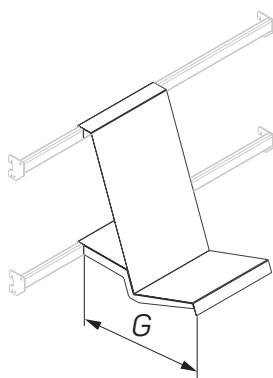

Держатель для пылесосов

Holder for vacuum cleaners

	470		T-ST 14400300

Архангельск (8182)63-90-72
Астана (7172)727-132
Астрахань (8512)99-46-04
Барнаул (3852)73-04-60
Белгород (4722)40-23-64
Брянск (4832)59-03-52
Владивосток (423)249-28-31
Волгоград (844)278-03-48
Вологда (8172)26-41-59
Воронеж (473)204-51-73
Екатеринбург (343)384-55-89
Иваново (4932)77-34-06

Ижевск (3412)26-03-58
Иркутск (395)279-98-46
Казань (843)206-01-48
Калининград (4012)72-03-81
Калуга (4842)92-23-67
Кемерово (3842)65-04-62
Киров (8332)68-02-04
Краснодар (861)203-40-90
Красноярск (391)204-63-61
Курск (4712)77-13-04
Липецк (4742)52-20-81
Киргизия (996)312-96-26-47

Магнитогорск (3519)55-03-13
Москва (495)268-04-70
Мурманск (8152)59-64-93
Набережные Челны (8552)20-53-41
Нижний Новгород (831)429-08-12
Новокузнецк (3843)20-46-81
Новосибирск (383)227-86-73
Омск (3812)21-46-40
Орел (4862)44-53-42
Оренбург (3532)37-68-04
Пенза (8412)22-31-16
Казахстан (772)734-952-31

Пермь (342)205-81-47
Ростов-на-Дону (863)308-18-15
Рязань (4912)46-61-64
Самара (846)206-03-16
Санкт-Петербург (812)309-46-40
Саратов (845)249-38-78
Севастополь (8692)22-31-93
Симферополь (3652)67-13-56
Смоленск (4812)29-41-54
Сочи (862)225-72-31
Ставрополь (8652)20-65-13

Сургут (3462)77-98-35
Тверь (4822)63-31-35
Томск (3822)98-41-53
Тула (4872)74-02-29
Тюмень (3452)66-21-18
Ульяновск (8422)24-23-59
Уфа (347)229-48-12
Хабаровск (4212)92-98-04
Челябинск (351)202-03-61
Череповец (8202)49-02-64
Ярославль (4852)69-52-93