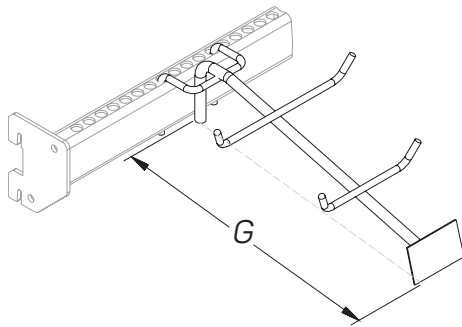

Держатель для фенов на балку 20×40

Holder for hairdryers on bar 20×40