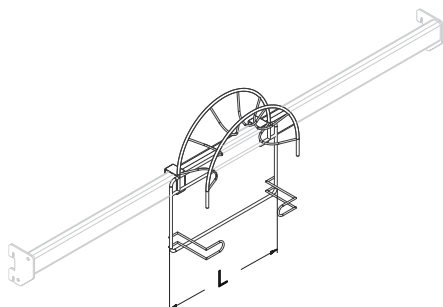

Держатель для пылесосов без фиксатора на балку 20x40

Holder for vacuum cleaners without a clamp on bar 20x40

250			A-BS 01150250

	456		A-BS 02450052

290		280	A-DB 01085255