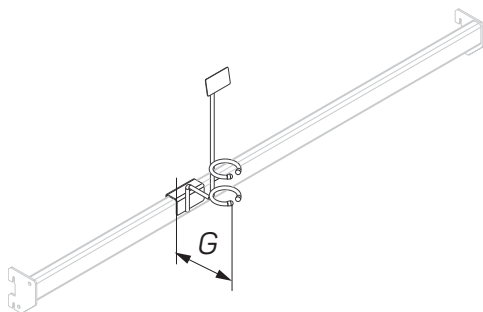

312		A-DB 01016250

		290	A-DB 01026300