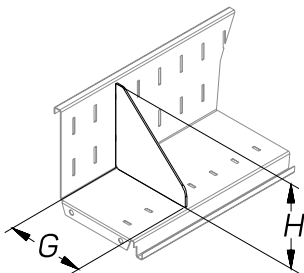

РАЗДЕЛИТЕЛИ И ОГРАНИЧИТЕЛИ

УНИВЕРСАЛЬНЫЕ

DIVIDERS AND RESTRICTORS

Описание Description	Размеры Dimensions, мм			Артикул Code
	L	G	H	
Разделитель CD H=100 G=100 (оргстекло)*		100	100	T-DS 08010010

Plastic CD divider

* Использовать с полкой для CD-дисков с перфорацией
T-CD 0110_----

Архангельск (8182)63-90-72
Астана (7172)727-132
Астрахань (8512)99-46-04
Барнаул (3852)73-04-60
Белгород (4722)40-23-64
Брянск (4832)59-03-52
Владивосток (423)249-28-31
Волгоград (844)278-03-48
Вологда (8172)26-41-59
Воронеж (473)204-51-73
Екатеринбург (343)384-55-89
Иваново (4932)77-34-06

Ижевск (3412)26-03-58
Иркутск (395)279-98-46
Казань (843)206-01-48
Калининград (4012)72-03-81
Калуга (4842)92-23-67
Кемерово (3842)65-04-62
Киров (8332)68-02-04
Краснодар (861)203-40-90
Красноярск (391)204-63-61
Курск (4712)77-13-04
Липецк (4742)52-20-81
Киргизия (996)312-96-26-47

Магнитогорск (3519)55-03-13
Москва (495)268-04-70
Мурманск (8152)59-64-93
Набережные Челны (8552)20-53-41
Нижний Новгород (831)429-08-12
Новокузнецк (3843)20-46-81
Новосибирск (383)227-86-73
Омск (3812)21-46-40
Орел (4862)44-53-42
Оренбург (3532)37-68-04
Пенза (8412)22-31-16
Казахстан (772)734-952-31

Пермь (342)205-81-47
Ростов-на-Дону (863)308-18-15
Рязань (4912)46-61-64
Самара (846)206-03-16
Санкт-Петербург (812)309-46-40
Саратов (845)249-38-78
Севастополь (8692)22-31-93
Симферополь (3652)67-13-56
Смоленск (4812)29-41-54
Сочи (862)225-72-31
Ставрополь (8652)20-65-13

Сургут (3462)77-98-35
Тверь (4822)63-31-35
Томск (3822)98-41-53
Тула (4872)74-02-29
Тюмень (3452)66-21-18
Ульяновск (8422)24-23-59
Уфа (347)229-48-12
Хабаровск (4212)92-98-04
Челябинск (351)202-03-61
Череповец (8202)49-02-64
Ярославль (4852)69-52-93