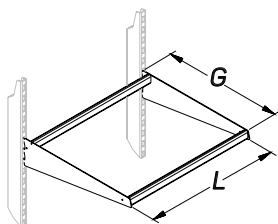

Рама G=570 Frame	665	570		T-RM 02570665
	1000	570		T-RM 02571000
	1250	570		T-RM 02571250
	1330	370		T-RM 02571330