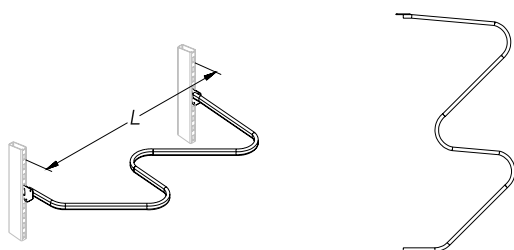

Рама «зиг-заг» правая Right "zig-zag" frame	1000			T-ZG 02001000
	1250			T-ZG 02001250
	1330			T-ZG 02001330