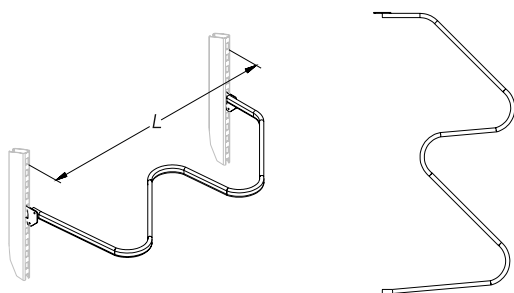

Рама «зиг-заг» левая Left "zig-zag" frame	1000			T-ZG 01001000
	1250			T-ZG 01001250
	1330			T-ZG 01001330