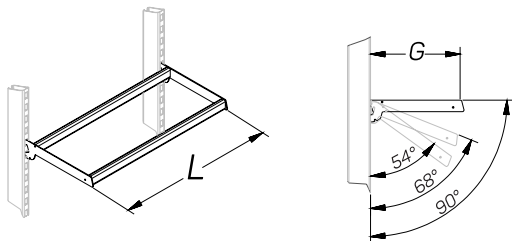

Единый адрес для всех регионов: saf@nt-rt.ru || www.stahler.nt-rt.ru

РАМЫ УНИВЕРСАЛЬНЫЕ

FRAMES

Описание Description	Размеры Dimensions, мм			Артикул Code
	L	G	H	
Рама G=310 Frame	665	310		T-RM 02310665
	1000	310		T-RM 02311000
	1250	310		T-RM 02311250
	1330	310		T-RM 02311330