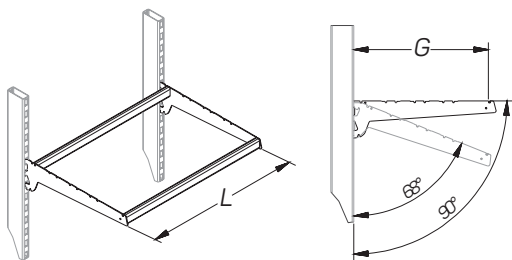

Рама G=470 Frame	665	470		T-RM 02470665
	1000	470		T-RM 02471000
	1250	470		T-RM 02471250
	1330	470		T-RM 02471330