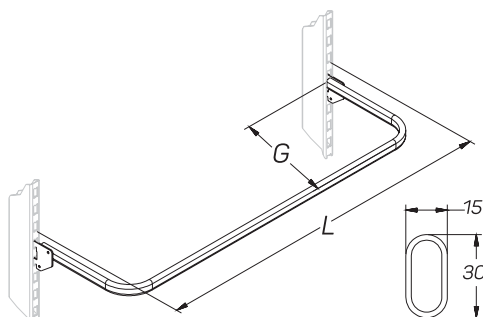

Рама овальная 15×30 Oval frame 15×30	665	300		T-RM 01000665
	1000	300		T-RM 01001000
	1250	300		T-RM 01001250
	1330	300		T-RM 01001330