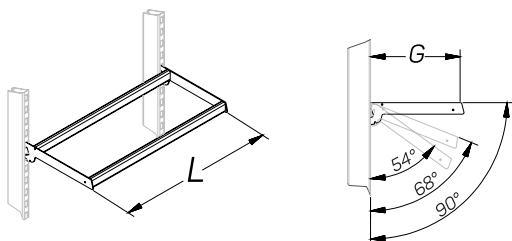

Рама G=370 Frame	665	370		T-RM 02370665
	1000	370		T-RM 02371000
	1250	370		T-RM 02371250
	1330	370		T-RM 02371330