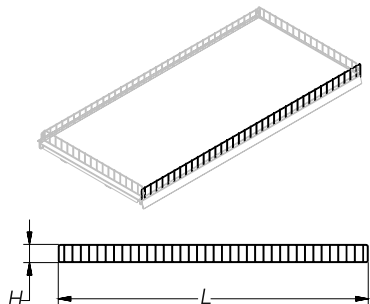

Единый адрес для всех регионов: saf@nt-rt.ru || www.stahler.nt-rt.ru

ОГРАНИЧИТЕЛИ УНИВЕРСАЛЬНЫЕ

RESTRICTORS

Описание Description	Размеры Dimensions, мм			Артикул Code
	L	G	H	
Ограничитель фронтальный прямой полки Front strip	665		60	T-FL 01060665
	1000		60	T-FL 01060100
	1250		60	T-FL 01060125
	1330		60	T-FL 01060133
	665		85	T-FL 01085665
	1000		85	T-FL 01085100
	1250		85	T-FL 01085125
	1330		85	T-FL 01085133
	665		120	T-FL 01120665
	1000		120	T-FL 01120100
	1250		120	T-FL 01120125
	1330		120	T-FL 01120133
	665		145	T-FL 01145665
	1000		145	T-FL 01145100
	1250		145	T-FL 01145125
1330		145	T-FL 01145133	
Ограничитель фронтальный сетчатой полки H=40 Front strip H=40	665		40	T-FL 02040665
	1000		40	T-FL 02040100
	1250		40	T-FL 02040125
	1330		40	T-FL 02040133
	850		45	T-FL 02040850
Ограничитель фронтальный угловой внутренний 90° Front strip (inner corner 90°)		310	60	T-FL 05906031
		370	60	T-FL 05906037
		470	60	T-FL 05906047
		570	60	T-FL 05906057
		310	85	T-FL 05908531
		370	85	T-FL 05908537
		470	85	T-FL 05908547
		570	85	T-FL 05908557
		310	120	T-FL 05912031
		370	120	T-FL 05912037
		470	120	T-FL 05912047
		570	120	T-FL 05912057
		310	145	T-FL 05914531
		370	145	T-FL 05914537
		470	145	T-FL 05914547
	570	145	T-FL 05914557	
Ограничитель фронтальный сетчатой полки угла внутр H=40 Front strip (inner corner 40)		310	40	T-FL 02140310
		370	40	T-FL 02140370
		470	40	T-FL 02140470
		570	40	T-FL 02140570