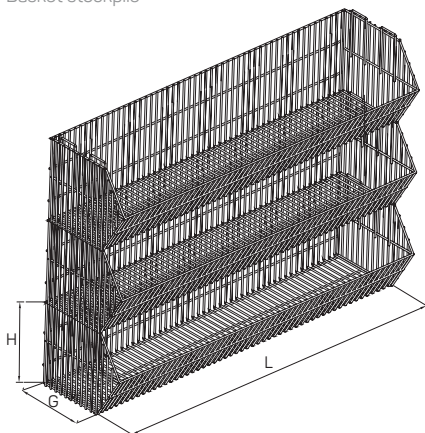

Единый адрес для всех регионов: saf@nt-rt.ru || www.stahler.nt-rt.ru

КОРЗИНЫ УНИВЕРСАЛЬНЫЕ

BASKETS

Описание Description	Размеры Dimensions, мм			Артикул Code
	L	G	H	
Корзина штабелируемая Basket stockpile	640	370	320	T-WB 09370665
	990	370	320	T-WB 09370100
	1240	370	320	T-WB 09370125
	1320	370	320	T-WB 09370133
	640	470	320	T-WB 09470665
	990	470	320	T-WB 09470100
	1240	470	320	T-WB 09470125
	1320	470	320	T-WB 09470133
	640	570	320	T-WB 09570665
	990	570	320	T-WB 09570100
	1240	570	320	T-WB 09570125
	1320	570	320	T-WB 09570133
	640	670	320	T-WB 09670665
	990	670	320	T-WB 09670100
	1240	670	320	T-WB 09670125
1320	670	320	T-WB 09670133	