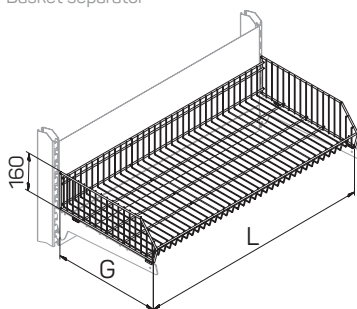

Единый адрес для всех регионов: saf@nt-rt.ru || www.stahler.nt-rt.ru

КОРЗИНЫ УНИВЕРСАЛЬНЫЕ

BASKETS

Описание Description	Размеры Dimensions, мм			Артикул Code
	L	G	H	
Корзина штабелируемая Basket stockpile	640	370	320	T-WB 09370665
	990	370	320	T-WB 09370100
	1240	370	320	T-WB 09370125
	1320	370	320	T-WB 09370133
	640	470	320	T-WB 09470665
	990	470	320	T-WB 09470100
	1240	470	320	T-WB 09470125
	1320	470	320	T-WB 09470133
	640	570	320	T-WB 09570665
	990	570	320	T-WB 09570100
	1240	570	320	T-WB 09570125
	1320	570	320	T-WB 09570133
	640	670	320	T-WB 09670665
	990	670	320	T-WB 09670100
	1240	670	320	T-WB 09670125
1320	670	320	T-WB 09670133	

Корзина Н=160

Basket separator

665	370	160	T-WB 02370665
1000	370	160	T-WB 02370100
1250	370	160	T-WB 02370125
1330	370	160	T-WB 02370133
665	470	160	T-WB 02470665
1000	470	160	T-WB 02470100
1250	470	160	T-WB 02470125
1330	470	160	T-WB 02470133
665	570	160	T-WB 02570665
1000	570	160	T-WB 02570100
1250	570	160	T-WB 02570125
1330	570	160	T-WB 02570133
665	670	160	T-WB 02670665
1000	670	160	T-WB 02670100
1250	670	160	T-WB 02670125
1330	670	160	T-WB 02670133
665	770	160	T-WB 02770665
1000	770	160	T-WB 02770100
1250	770	160	T-WB 02770125
1330	770	160	T-WB 02770133