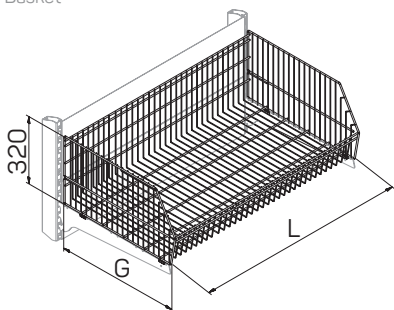

Единый адрес для всех регионов: saf@nt-rt.ru || www.stahler.nt-rt.ru

КОРЗИНЫ УНИВЕРСАЛЬНЫЕ

BASKETS

Описание Description	Размеры Dimensions, мм			Артикул Code
	L	G	H	
Корзина штабелируемая Basket stockpile	640	370	320	T-WB 09370665
	990	370	320	T-WB 09370100
	1240	370	320	T-WB 09370125
	1320	370	320	T-WB 09370133
	640	470	320	T-WB 09470665
	990	470	320	T-WB 09470100
	1240	470	320	T-WB 09470125
	1320	470	320	T-WB 09470133
	640	570	320	T-WB 09570665
	990	570	320	T-WB 09570100
	1240	570	320	T-WB 09570125
	1320	570	320	T-WB 09570133
	640	670	320	T-WB 09670665
	990	670	320	T-WB 09670100
	1240	670	320	T-WB 09670125
1320	670	320	T-WB 09670133	

Корзина Н=160

Basket separator

665	370	160	T-WB 02370665
1000	370	160	T-WB 02370100
1250	370	160	T-WB 02370125
1330	370	160	T-WB 02370133
665	470	160	T-WB 02470665
1000	470	160	T-WB 02470100
1250	470	160	T-WB 02470125
1330	470	160	T-WB 02470133
665	570	160	T-WB 02570665
1000	570	160	T-WB 02570100
1250	570	160	T-WB 02570125
1330	570	160	T-WB 02570133
665	670	160	T-WB 02670665
1000	670	160	T-WB 02670100
1250	670	160	T-WB 02670125
1330	670	160	T-WB 02670133
665	770	160	T-WB 02770665
1000	770	160	T-WB 02770100
1250	770	160	T-WB 02770125
1330	770	160	T-WB 02770133

КОРЗИНЫ УНИВЕРСАЛЬНЫЕ

BASKETS

Описание Description	Размеры Dimensions, мм			Артикул Code
	L	G	H	
Корзина Н=320 Basket	665	370	320	T-WB 01370665
	1000	370	320	T-WB 01370100
	1250	370	320	T-WB 01370125
	1330	370	320	T-WB 01370133
	665	470	320	T-WB 01470665
	1000	470	320	T-WB 01470100
	1250	470	320	T-WB 01470125
	1330	470	320	T-WB 01470133
	665	570	320	T-WB 01570665
	1000	570	320	T-WB 01570100
	1250	570	320	T-WB 01570125
	1330	570	320	T-WB 01570133
	665	670	320	T-WB 01670665
	1000	670	320	T-WB 01670100
	1250	670	320	T-WB 01670125
	1330	670	320	T-WB 01670133
Корзина для аксессуаров Baskets for accessories	665	770	320	T-WB 01770665
	1000	770	320	T-WB 01770100
	1250	770	320	T-WB 01770125
	1330	770	320	T-WB 01770133
	270	345	235	T-WB 053502800