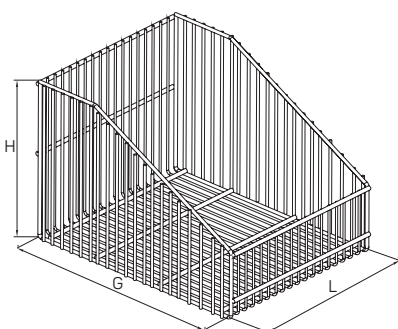

Единый адрес для всех регионов: saf@nt-rt.ru || www.stahler.nt-rt.ru

КОРЗИНЫ УНИВЕРСАЛЬНЫЕ

BASKETS

Описание Description	Размеры Dimensions, мм			Артикул Code
	L	G	H	
Корзина штабелируемая Basket stockpile	640	370	320	T-WB 09370665
	990	370	320	T-WB 09370100
	1240	370	320	T-WB 09370125
	1320	370	320	T-WB 09370133
	640	470	320	T-WB 09470665
	990	470	320	T-WB 09470100
	1240	470	320	T-WB 09470125
	1320	470	320	T-WB 09470133
	640	570	320	T-WB 09570665
	990	570	320	T-WB 09570100
	1240	570	320	T-WB 09570125
	1320	570	320	T-WB 09570133
	640	670	320	T-WB 09670665
	990	670	320	T-WB 09670100
	1240	670	320	T-WB 09670125
1320	670	320	T-WB 09670133	

Корзина Н=160

Basket separator

665	370	160	T-WB 02370665
1000	370	160	T-WB 02370100
1250	370	160	T-WB 02370125
1330	370	160	T-WB 02370133
665	470	160	T-WB 02470665
1000	470	160	T-WB 02470100
1250	470	160	T-WB 02470125
1330	470	160	T-WB 02470133
665	570	160	T-WB 02570665
1000	570	160	T-WB 02570100
1250	570	160	T-WB 02570125
1330	570	160	T-WB 02570133
665	670	160	T-WB 02670665
1000	670	160	T-WB 02670100
1250	670	160	T-WB 02670125
1330	670	160	T-WB 02670133
665	770	160	T-WB 02770665
1000	770	160	T-WB 02770100
1250	770	160	T-WB 02770125
1330	770	160	T-WB 02770133

КОРЗИНЫ УНИВЕРСАЛЬНЫЕ

BASKETS

Описание Description	Размеры Dimensions, мм			Артикул Code
	L	G	H	
Корзина Н=320 Basket	665	370	320	T-WB 01370665
	1000	370	320	T-WB 01370100
	1250	370	320	T-WB 01370125
	1330	370	320	T-WB 01370133
	665	470	320	T-WB 01470665
	1000	470	320	T-WB 01470100
	1250	470	320	T-WB 01470125
	1330	470	320	T-WB 01470133
	665	570	320	T-WB 01570665
	1000	570	320	T-WB 01570100
	1250	570	320	T-WB 01570125
	1330	570	320	T-WB 01570133
	665	670	320	T-WB 01670665
	1000	670	320	T-WB 01670100
	1250	670	320	T-WB 01670125
	1330	670	320	T-WB 01670133
Корзина для аксессуаров Baskets for accessories	665	770	320	T-WB 01770665
	1000	770	320	T-WB 01770100
	1250	770	320	T-WB 01770125
	1330	770	320	T-WB 01770133
	270	345	235	T-WB 053502800