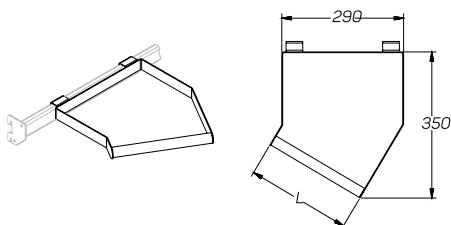

Экспозитор для ковриков на балку 20×40

Expositor for carpets on bar 20×40

	250		A-DB 05000250

Держатель пакетов (для 4-х рулонов, с 4 крючками)

Bracket for packets (for 4 rolls with hooks)

		1250	N-DW 02041250