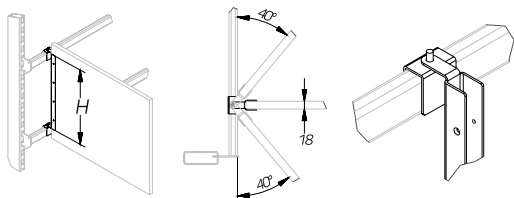

ЭКСПОЗИТОРЫ УНИВЕРСАЛЬНЫЕ

EXPOSITORS

Описание Description	Размеры Dimensions, мм			Артикул Code
	L	G	H	
Стеллаж-экспозитор МИНИ	575	170	1750	N-DB 04751717

Display rack MINI

Экспозитор поворотный на балку 20×40

Rotary expositor on bar 20×40

		400	A-DB 01000400