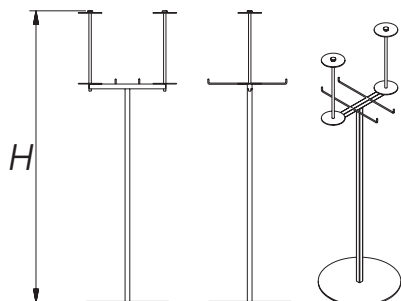

EXPOSITORS

Описание Description	Размеры Dimensions, мм			Артикул Code
	L	G	H	

Держатель пакетов (для 2-х рулонов, с 4 крючками)

Bracket for packets (for 2 rolls)

Держатель для пакетов на стеллажах

Bracket for packets