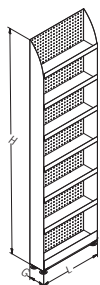

Единый адрес для всех регионов: saf@nt-rt.ru || www.stahler.nt-rt.ru

ЭКСПОЗИТОРЫ УНИВЕРСАЛЬНЫЕ

EXPOSITORS

Описание Description	Размеры Dimensions, мм			Артикул Code
	L	G	H	
Стеллаж-экспозитор МИНИ	575	170	1750	N-DB 04751717

Display rack MINI

Экспозитор поворотный на балку 20×40

Rotary expositor on bar 20×40

		400	A-DB 01000400
--	--	-----	---------------

Экспозитор для ковриков на балку 20×40

Expositor for carpets on bar 20×40