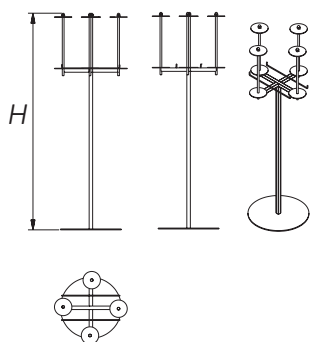

ЭКСПОЗИТОРЫ УНИВЕРСАЛЬНЫЕ

EXPOSITORS

Описание Description	Размеры Dimensions, мм			Артикул Code
	L	G	H	
Стеллаж-экспозитор МИНИ	575	170	1750	N-DB 04751717

Display rack MINI

Экспозитор поворотный на балку 20×40

Rotary expositor on bar 20×40

		400	A-DB 01000400

Экспозитор для ковриков на балку 20×40

Expositor for carpets on bar 20×40

	250		A-DB 05000250

Держатель пакетов (для 4-х рулонов, с 4 крючками)

Bracket for packets (for 4 rolls with hooks)

		1250	N-DW 02041250