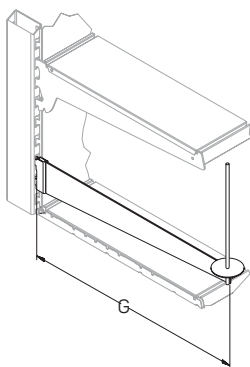

Держатель для пакетов на стеллажах

Bracket for packets

370
470

N-DW 02010370
N-DW 02010470

Архангельск (8182)63-90-72
Астана (7172)727-132
Астрахань (8512)99-46-04
Барнаул (3852)73-04-60
Белгород (4722)40-23-64
Брянск (4832)59-03-52
Владивосток (423)249-28-31
Волгоград (844)278-03-48
Вологда (8172)26-41-59
Воронеж (473)204-51-73
Екатеринбург (343)384-55-89
Иваново (4932)77-34-06

Ижевск (3412)26-03-58
Иркутск (395)279-98-46
Казань (843)206-01-48
Калининград (4012)72-03-81
Калуга (4842)92-23-67
Кемерово (3842)65-04-62
Киров (8332)68-02-04
Краснодар (861)203-40-90
Красноярск (391)204-63-61
Курск (4712)77-13-04
Липецк (4742)52-20-81
Киргизия (996)312-96-26-47

Магнитогорск (3519)55-03-13
Москва (495)268-04-70
Мурманск (8152)59-64-93
Набережные Челны (8552)20-53-41
Нижний Новгород (831)429-08-12
Новокузнецк (3843)20-46-81
Новосибирск (383)227-86-73
Омск (3812)21-46-40
Орел (4862)44-53-42
Оренбург (3532)37-68-04
Пенза (8412)22-31-16
Казахстан (772)734-952-31

Пермь (342)205-81-47
Ростов-на-Дону (863)308-18-15
Рязань (4912)46-61-64
Самара (846)206-03-16
Санкт-Петербург (812)309-46-40
Саратов (845)249-38-78
Севастополь (8692)22-31-93
Симферополь (3652)67-13-56
Смоленск (4812)29-41-54
Сочи (862)225-72-31
Ставрополь (8652)20-65-13

Сургут (3462)77-98-35
Тверь (4822)63-31-35
Томск (3822)98-41-53
Тула (4872)74-02-29
Тюмень (3452)66-21-18
Ульяновск (8422)24-23-59
Уфа (347)229-48-12
Хабаровск (4212)92-98-04
Челябинск (351)202-03-61
Череповец (8202)49-02-64
Ярославль (4852)69-52-93

Единый адрес для всех регионов: saf@nt-rt.ru || www.stahler.nt-rt.ru