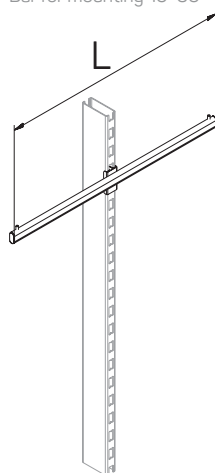

Балка для навески 15×30 на стойку

Bar for mounting 15×30

665			N-HS 15300665
1000			N-HS 15300100

Архангельск (8182)63-90-72
Астана (7172)727-132
Астрахань (8512)99-46-04
Барнаул (3852)73-04-60
Белгород (4722)40-23-64
Брянск (4832)59-03-52
Владивосток (423)249-28-31
Волгоград (844)278-03-48
Вологда (8172)26-41-59
Воронеж (473)204-51-73
Екатеринбург (343)384-55-89
Иваново (4932)77-34-06

Ижевск (3412)26-03-58
Иркутск (395)279-98-46
Казань (843)206-01-48
Калининград (4012)72-03-81
Калуга (4842)92-23-67
Кемерово (3842)65-04-62
Киров (8332)68-02-04
Краснодар (861)203-40-90
Красноярск (391)204-63-61
Курск (4712)77-13-04
Липецк (4742)52-20-81
Киргизия (996)312-96-26-47

Магнитогорск (3519)55-03-13
Москва (495)268-04-70
Мурманск (8152)59-64-93
Набережные Челны (8552)20-53-41
Нижний Новгород (831)429-08-12
Новокузнецк (3843)20-46-81
Новосибирск (383)227-86-73
Омск (3812)21-46-40
Орел (4862)44-53-42
Оренбург (3532)37-68-04
Пенза (8412)22-31-16
Казахстан (772)734-952-31

Пермь (342)205-81-47
Ростов-на-Дону (863)308-18-15
Рязань (4912)46-61-64
Самара (846)206-03-16
Санкт-Петербург (812)309-46-40
Саратов (845)249-38-78
Севастополь (8692)22-31-93
Симферополь (3652)67-13-56
Смоленск (4812)29-41-54
Сочи (862)225-72-31
Ставрополь (8652)20-65-13

Сургут (3462)77-98-35
Тверь (4822)63-31-35
Томск (3822)98-41-53
Тула (4872)74-02-29
Тюмень (3452)66-21-18
Ульяновск (8422)24-23-59
Уфа (347)229-48-12
Хабаровск (4212)92-98-04
Челябинск (351)202-03-61
Череповец (8202)49-02-64
Ярославль (4852)69-52-93