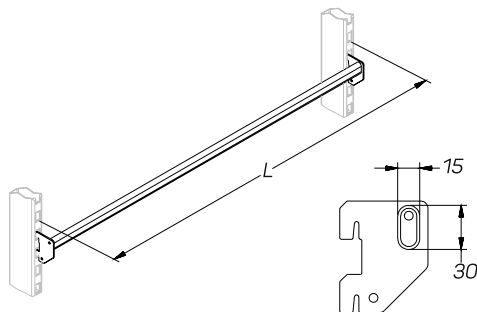

Единый адрес для всех регионов: saf@nt-rt.ru || www.stahler.nt-rt.ru

БАЛКИ УНИВЕРСАЛЬНЫЕ

BARS

Описание Description	Размеры Dimensions, мм			Артикул Code
	L	G	H	
Балка для навески 20×40 Bar for hinged plate 20×40	665			T-HB 01000665
	1000			T-HB 01001000
	1250			T-HB 01001250
	1330			T-HB 01001330
				
Балка для навески 20×40 перфорированная Perforated bar for hinged plate 20×40	665			T-HB 11000665
	1000			T-HB 11001000
	1250			T-HB 11001250
	1330			T-HB 11001330
				
Балка для навески 20×40 с выносом Bar for hinged plate 20×40 with carryover	665	100		T-HB 01100665
	1000	100		T-HB 01101000
	1250	100		T-HB 01101250
	1330	100		T-HB 01101330
	665	210		T-HB 01210665
	1000	210		T-HB 01211000
	1250	210		T-HB 01211250
	1330	210		T-HB 01211330
	665	310		T-HB 01310665
	1000	310		T-HB 01311000
	1250	310		T-HB 01311250
	1330	310		T-HB 01311330
	665	370		T-HB 01370665
1000	370		T-HB 01371000	
1250	370		T-HB 01371250	
1330	370		T-HB 01371330	
				

БАЛКИ УНИВЕРСАЛЬНЫЕ

BARS

Описание Description	Размеры Dimensions, мм			Артикул Code
	L	G	H	
Балка для навески овальная 15×30 Oval bar for hanged plate 15×30	665			T-HB 03000665
	1000			T-HB 03001000
	1250			T-HB 03001250
	1330			T-HB 03001330